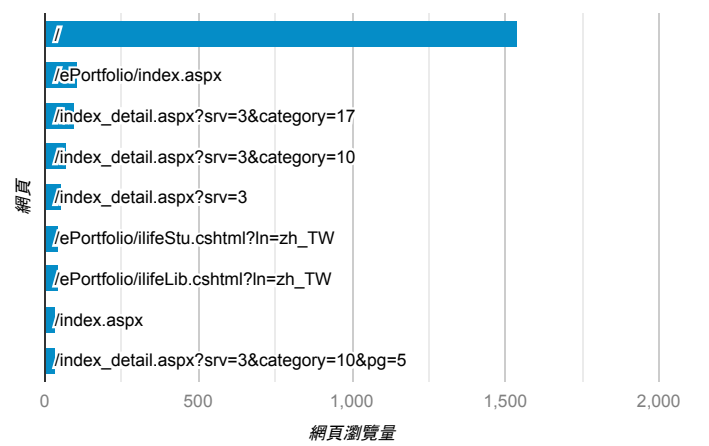

報表03_內容

2020年3月23日 - 2020年3月29日

所有使用者
100.00% 個工作階段

網頁載入平均需時 (秒)

瀏覽量 (依網頁分組)

網頁載入平均需時 (秒)和瀏覽量 (依 網頁 分組)

網頁	平均網頁載入時間 (秒)	網頁瀏覽量
/index_detail_share.aspx?id=705B6AC12107C95A	7.76	1
/	2.58	1,540
/index_detail_share.cshhtml?id=3FAD64139E1186D8	2.15	1
/ePortfolio/index.aspx	1.78	106
/index_detail.aspx?srv=2	1.11	14
?fbclid=IwAR0S46AHkojb4zCPmeIpyPRyPe9AP1V6454BOhANFlwokZ5OPQqCm8jJr1s	0.00	1
?ref=hexometer	0.00	1
/activity_1072_game1.aspx	0.00	3
/activity_1081_game1.cshhtml	0.00	10
/ePortfolio/activity_1081_game1.cshhtml	0.00	2

造訪和新造訪率 (依 關鍵字 分組)

關鍵字	工作階段	新工作階段百分比
(not provided)	753	79.68%
(not set)	3	100.00%
幹部經驗	1	100.00%
擔任幹部心得	1	100.00%
擔任總務股長心得	1	100.00%
amazon	1	100.00%

網頁載入平均需時 (秒) (依瀏覽器分組)

瀏覽器	平均網頁載入時間 (秒)
Chrome	3.11
Safari	3.10
Edge	1.78
Safari (in-app)	1.62